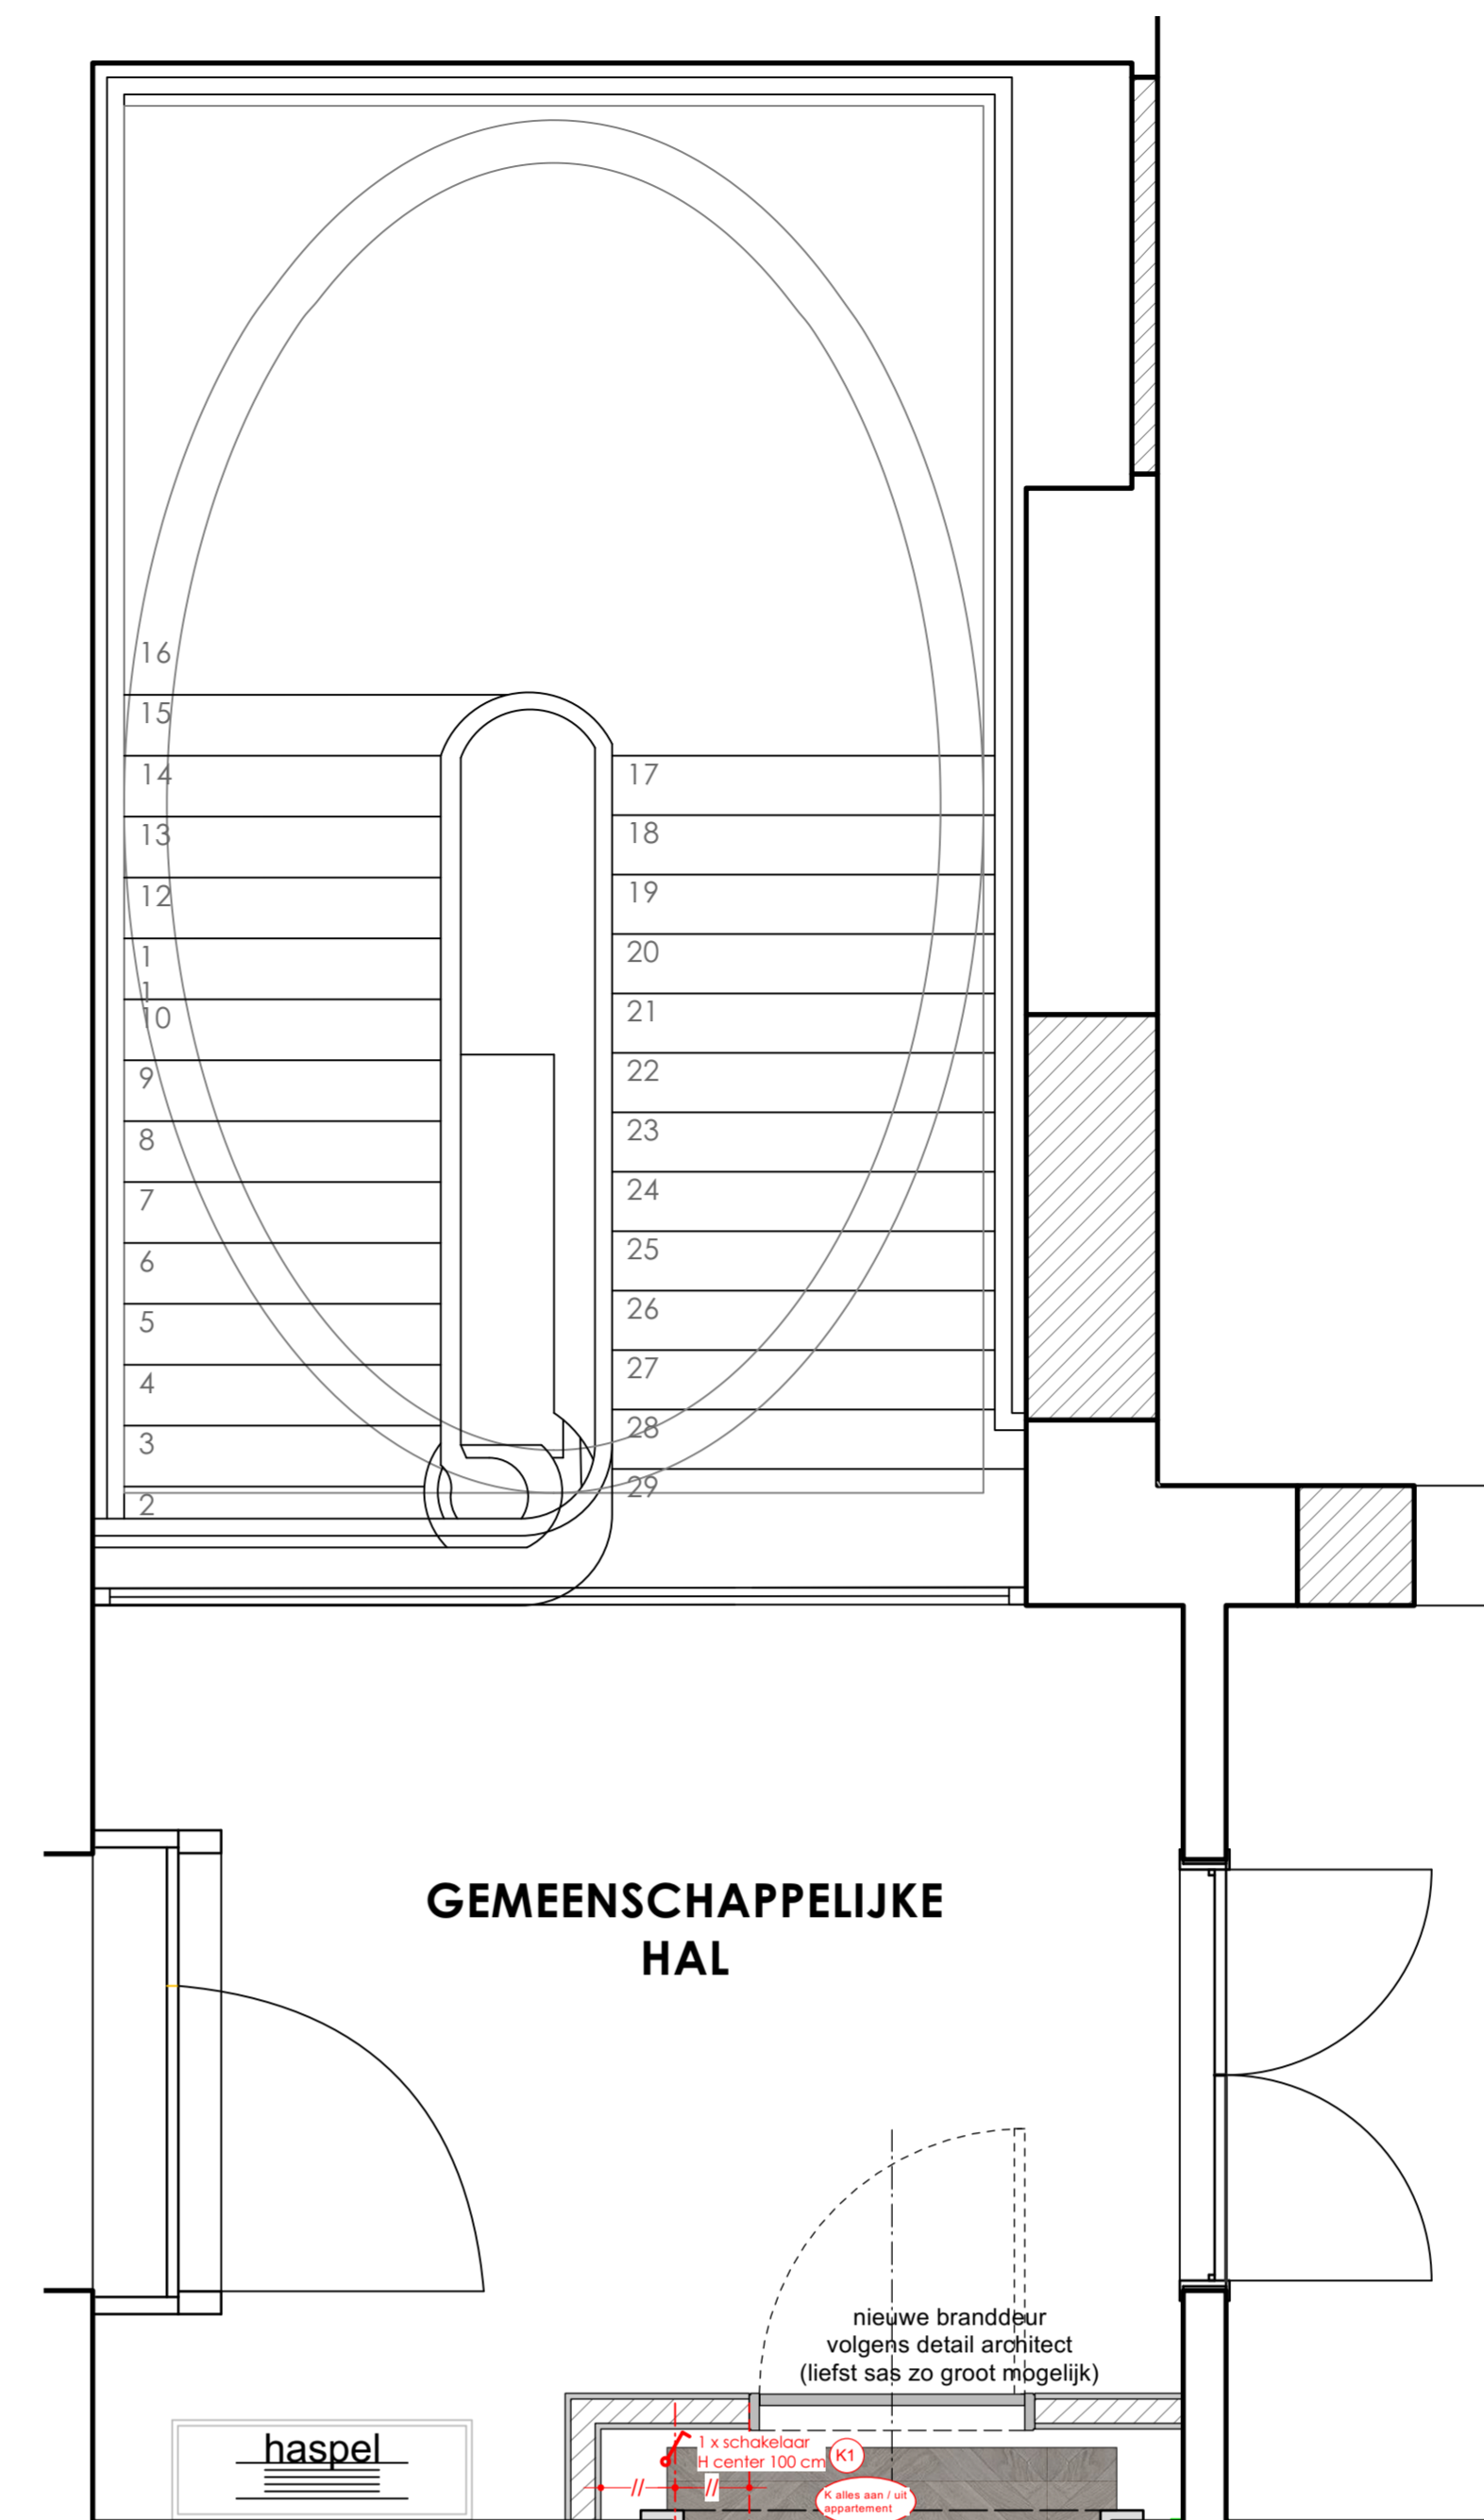

| | | | | | | | |
|--|---|--|---|--|--|---|--|
| INBOUW - wit - richthoek / dimbaar | ZITE - tube brushed brass - goud led bulb - wandopbouw up-down | ZITE - tube brushed brass - goud led bulb - wandopbouw up-down | FLOS - camouflage D240 - wortel plafond - led - opbouw - meubel schilderen | FLOS - decoratieve pendel - K&C model - diam 200 - led - opaal glas | FLOS - decoratieve pendel - K&C model - diam 300 - led - opaal glas | PRINCIPE FOTO vloerdozen | PRINCIPE FOTO opbouw stopcontact (Xilo) |
| A | C1 | C2 | E | F | | | |
| VERLICHTING - led strip moathoek - 2700K - indirect | VERLICHTING - berghuis - algemeen werklicht - rond diffusor - diam 30 | ZITE - tube brushed brass - wandopbouw up-down - IP65 - bad | ZITE - wit - wandopbouw plafond - richthoek / dimbaar | VALERIE OBJECTS - kleur: ivory, type: hanging lamp nr 3 - wandmontuur up arm - dimbaar | VENTILATE + VERLICHTING module "Prado" - wit - inbouw | VERLICHTING module "Prado" - wit - inbouw | LED STRIP MOATHOEK - profielen in meubelbouw - 2700K - indirect |
| G | H | I | J | K | X | Y | Z |

BEAU KOUTER GENT

App.A 2.2

135.58 m²
2 de verdieping