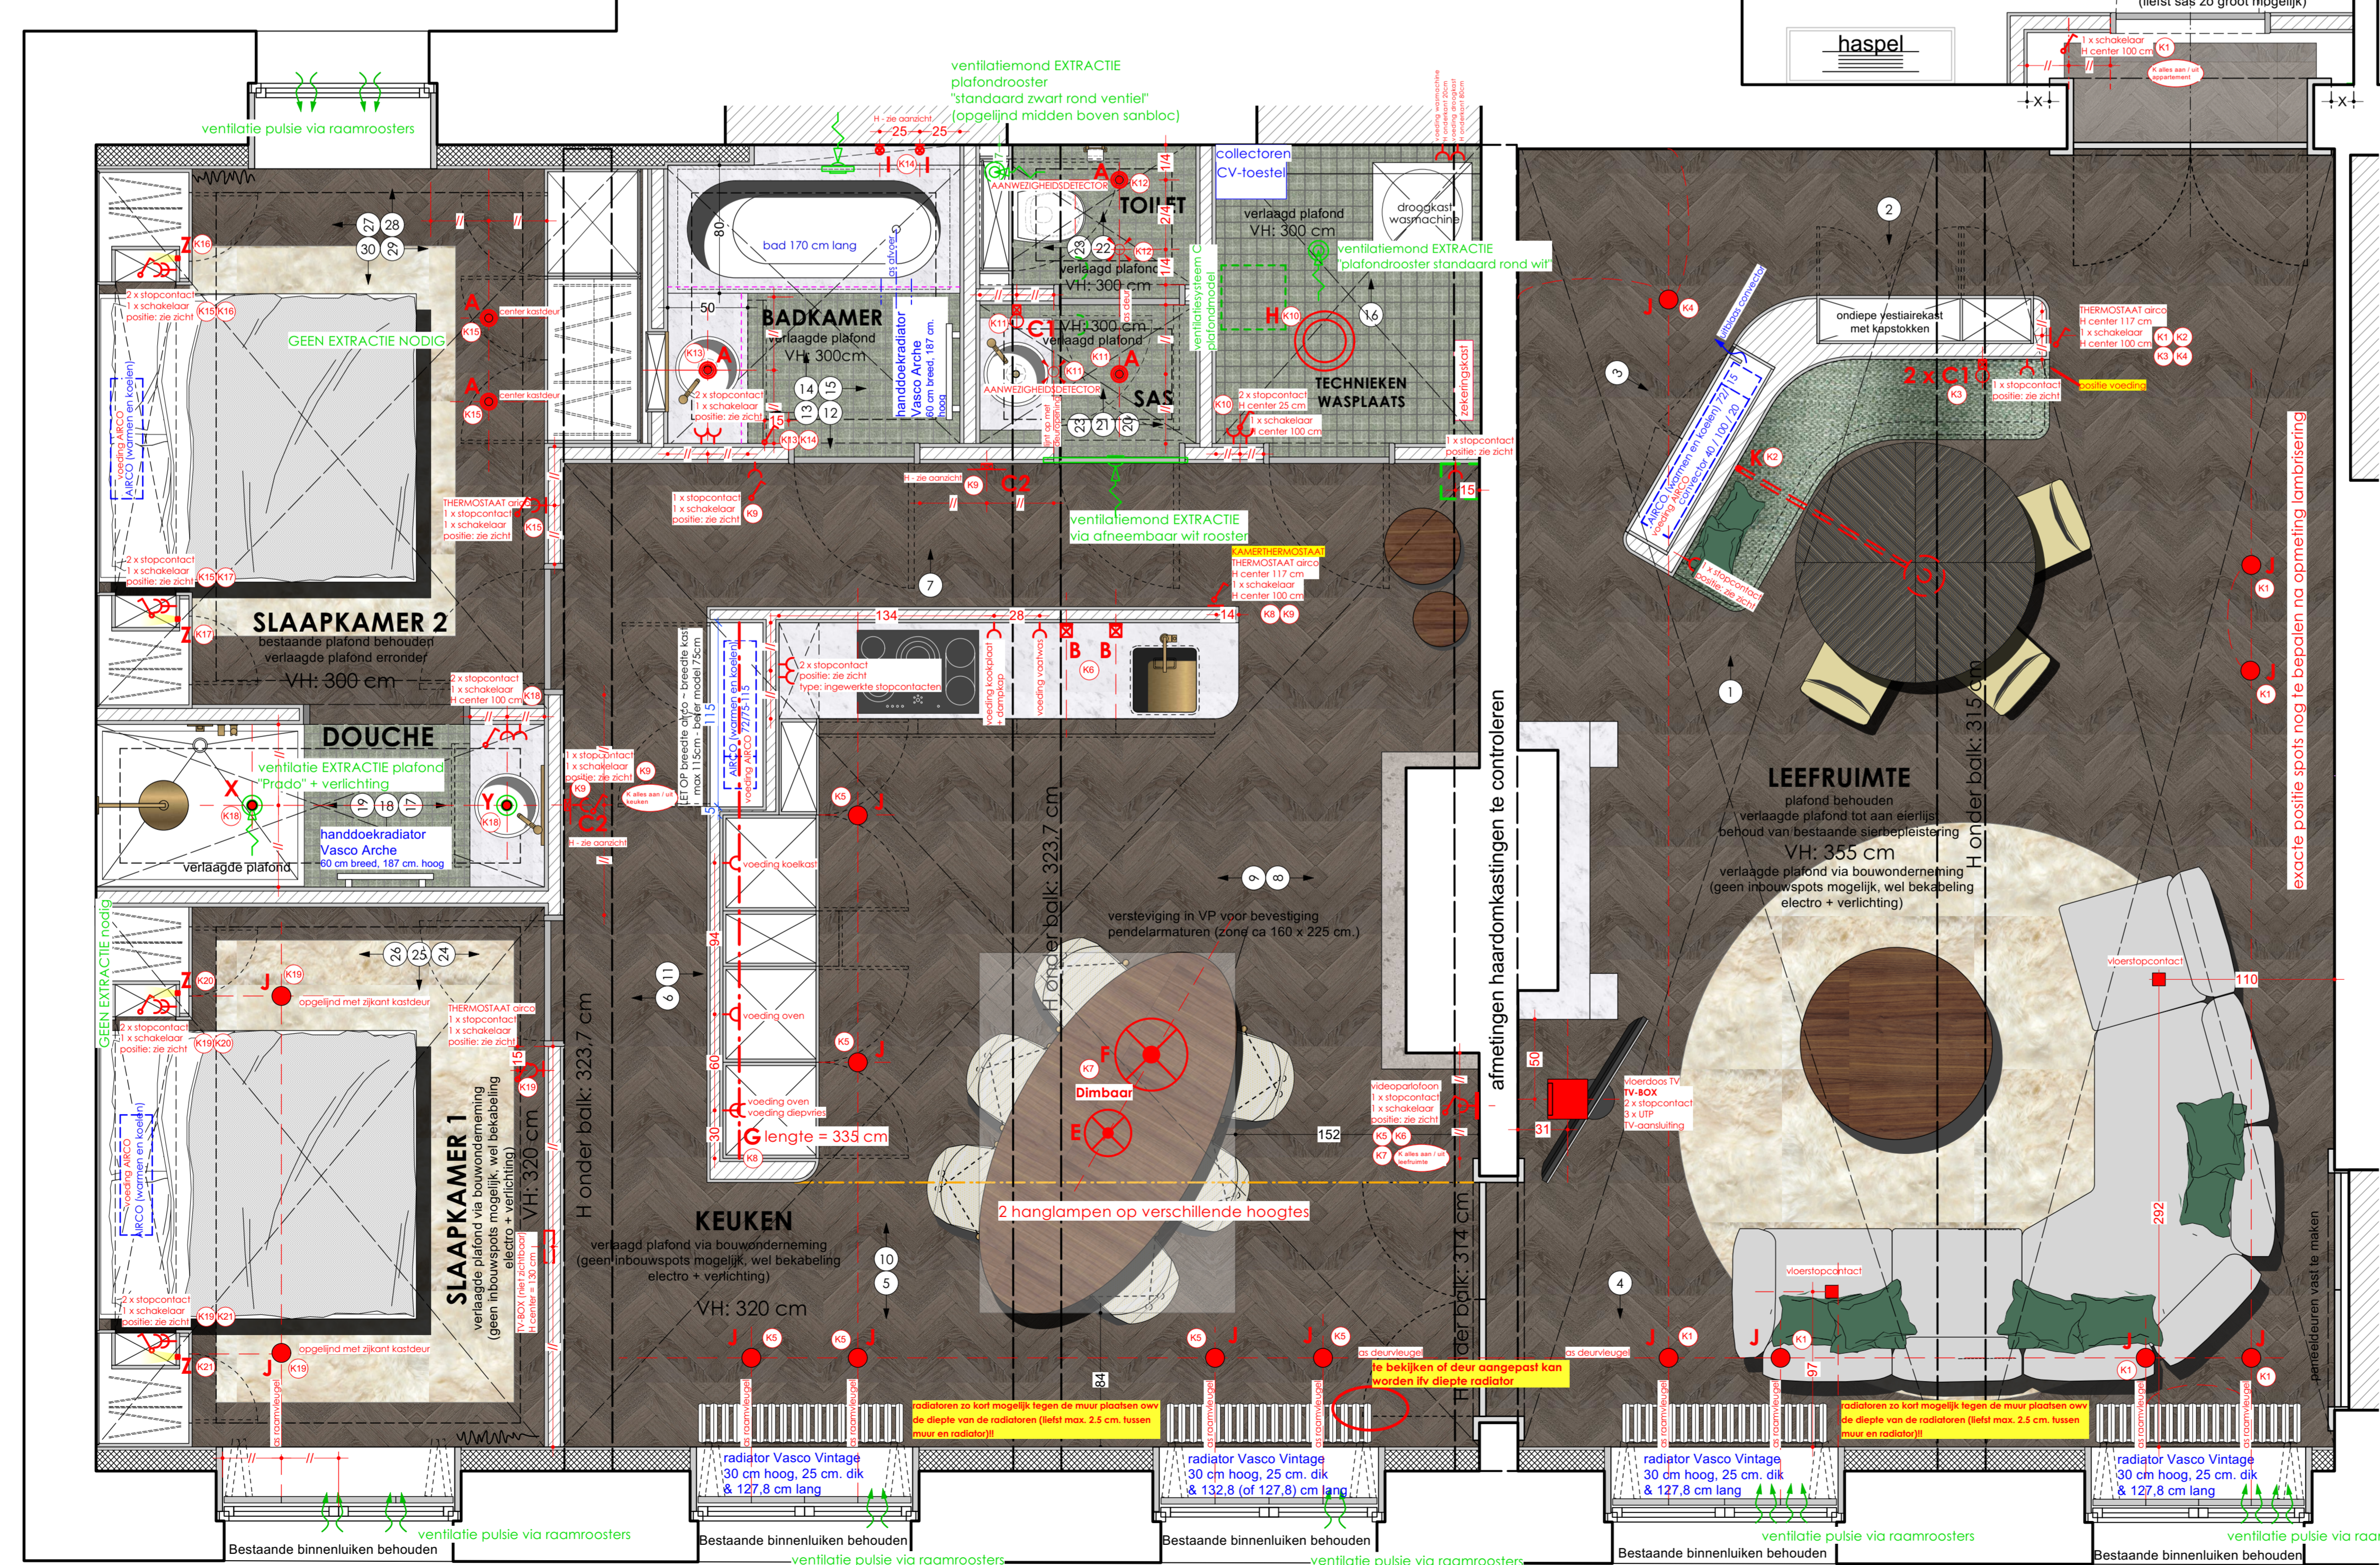

Alle maten zijn in millimeter en dienen ter plaatse nog te worden gecontroleerd.
 De afmetingen worden afgelezen op de tekening. Het is de opdrachtgever's verantwoordelijkheid om de afmetingen te controleren op de werf.
 De afmetingen worden afgelezen op de tekening. Het is de opdrachtgever's verantwoordelijkheid om de afmetingen te controleren op de werf.
 De afmetingen worden afgelezen op de tekening. Het is de opdrachtgever's verantwoordelijkheid om de afmetingen te controleren op de werf.

| | | | | | | | |
|--|---|--|---|--|--|---|--|
| INBOUW - wit - richthoek / dimbaar | ZITE - tube brushed brass - goud led bulb - wandopbouw up-down | ZITE - tube brushed brass - goud led bulb - wandopbouw up-down | FLOS - camouflage D240 - wortel plafond - led - opbouw - meubel schilderen | FLOS - decoratieve pendel - K&C model - diam 200 - led - opaal glas | FLOS - decoratieve pendel - K&C model - diam 300 - led - opaal glas | PRINCIPE FOTO vloerdozen | PRINCIPE FOTO opbouw stopcontact (Xilo) |
| A | C1 | C2 | E | F | | | |
| VERLICHTING - led strip moathoek - 2700K - indirect | VERLICHTING - berghuis - algemeen werklicht - rond diffusor - diam 30 | ZITE - tube brushed brass - wandopbouw up-down - IP65 - bad | ZITE - wit - wandopbouw plafond - richthoek / dimbaar | VALERIE OBJECTS - kleur: ivory, type: hanging lamp nr 3 - wandmontuur up arm - dimbaar | VENTILATE + VERLICHTING module "Prado" - wit - inbouw | VERLICHTING module "Prado" - wit - inbouw | LED STRIP MOATHOEK - profielen in meubelbouw - 2700K - indirect |
| G | H | I | J | K | X | Y | Z |

BEAU KOUTER GENT

App.A 2.2

135.58 m²
2 de verdieping