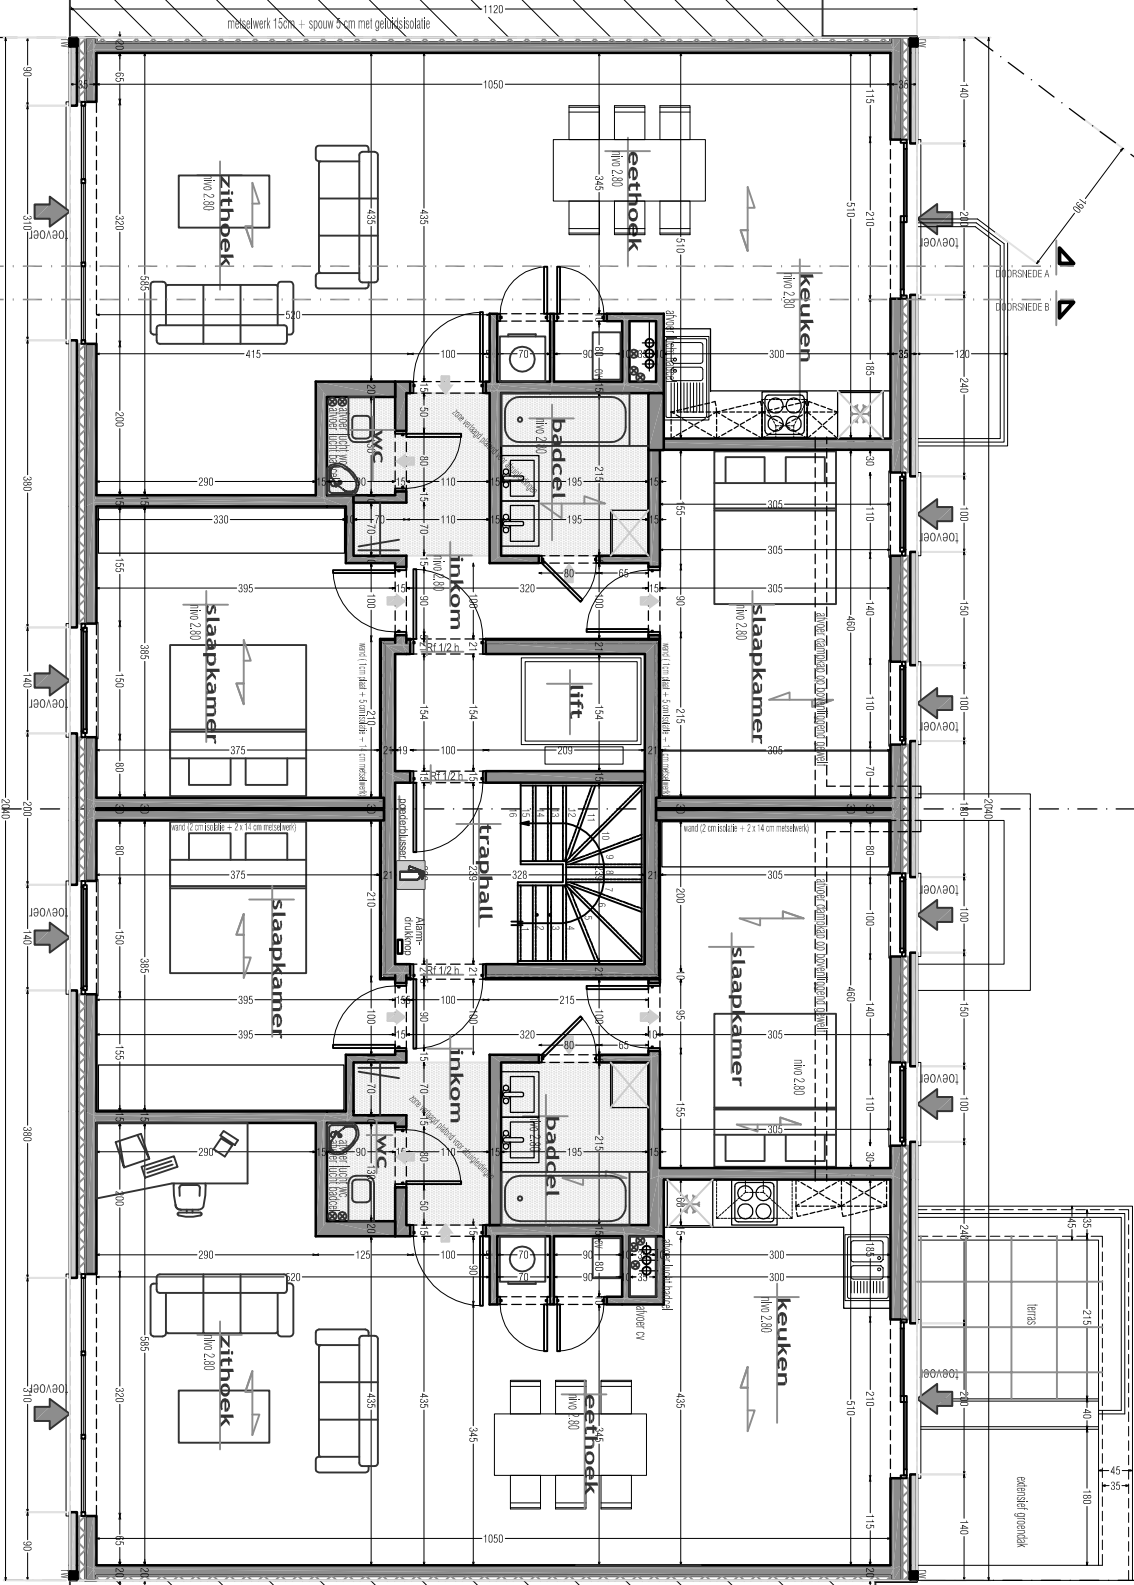

WONING NR 218

WONING NR 221

EERST VERDIEP

Schaal 1/150

DOORSNEDEN A
DOORSNEDEN B

DOORSNEDEN C

DOORSNEDEN D

DOORSNEDEN A
DOORSNEDEN B